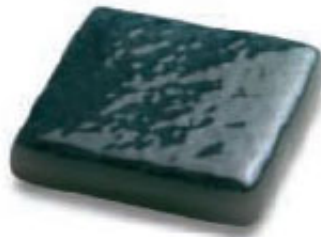

Dane aktualne na dzień: 24-04-2026 10:13

Link do produktu: <https://sklep.saunal.pl/dekor-z-mozaiki-szklanej-cenefa1rg-p-565.html>

Dekor z mozaiki szklanej - cenefa1rg

Cena	36,60 zł
Dostępność	Na zamówienie
Numer katalogowy	cenefa1rg
Producent	Ezarri

Opis produktu

Dekory z mozaiki szklanej,

wzór liniowy cenefa 1

tło: mozaika NIEBLA 2514-B
linia: mozaika NIEBLA 2503-D

Mozaika NIEBLA hiszpańskiej firmy EZARRI.

Ogromna paleta barw ozdobionych matem, połyskiem a nawet blaskiem pokreśli indywidualność wnętrza, jego elegancję i bogactwo.

kostka: 25mm x 25mm
wymiar wzoru: 18,2x18,2cm (7x7 kostek)

2514-B / 2503-D

18,2 cm

36,4cm www.saunal.pl

Wymiar plastra mozaiki:
wysokość: 18,2 cm (7 kostek)
długość: 36,4 cm (14 kostek)

Cena za plaster

[link do produktu na stronie producenta](#)