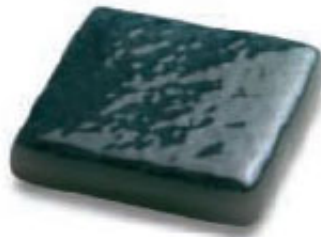

Dane aktualne na dzień: 22-04-2026 14:28

Link do produktu: <https://sklep.saunal.pl/dekor-z-mozaiki-szklanej-cenefa1rg-p-565.html>

Dekor z mozaiki szklanej - cenefa1rg

Cena	36,60 zł
Dostępność	Na zamówienie
Numer katalogowy	cenefa1rg
Producent	Ezarri

Opis produktu

Dekory z mozaiki szklanej,

wzór liniowy cenefa 1

tło: mozaika NIEBLA 2514-B
linia: mozaika NIEBLA 2503-D

Mozaika NIEBLA hiszpańskiej firmy EZARRI.

Ogromna paleta barw ozdobionych matem, połyskiem a nawet blaskiem pokreśli indywidualność wnętrza, jego elegancję i bogactwo.

kostka: 25mm x 25mm
wymiar wzoru: 18,2x18,2cm (7x7 kostek)

2514-B / 2503-D

18,2 cm

36,4cm www.saunal.pl

Wymiar plastra mozaiki:
wysokość: 18,2 cm (7 kostek)
długość: 36,4 cm (14 kostek)

Cena za plaster

[link do produktu na stronie producenta](#)