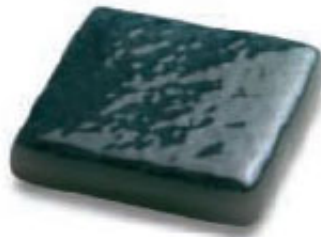

Dane aktualne na dzień: 13-06-2026 14:21

Link do produktu: <https://sklep.saunal.pl/dekor-z-mozaiki-szklanej-cenefa1z-p-566.html>

Dekor z mozaiki szklanej- cenefa1z

Cena	36,60 zł
Dostępność	Na zamówienie
Numer katalogowy	cenefa1z
Producent	Ezarri

Opis produktu

Dekory z mozaiki szklanej,

wzór liniowy cenefa 1

tło: mozaika NIEBLA 2518-B
linia: mozaika NIEBLA 2502-A

Mozaika NIEBLA hiszpańskiej firmy EZARRI.

Ogromna paleta barw ozdobionych matem, połyskiem a nawet blaskiem pokreśli indywidualność wnętrza, jego elegancję i bogactwo.

kostka: 25mm x 25mm
wymiar wzoru: 18,2x18,2cm (7x7 kostek)

Wymiar plastra mozaiki:
wysokość: 18,2 cm (7 kostek)
długość: 36,4 cm (14 kostek)

Cena za plaster

[link do produktu na stronie producenta](#)

Karton: 12,4 mb (34 plastry)