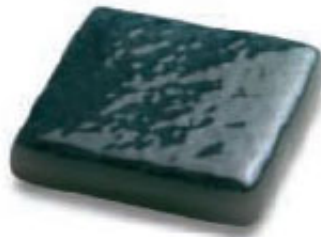

Dane aktualne na dzień: 20-04-2026 13:05

Link do produktu: <https://sklep.saunal.pl/dekor-z-mozaiki-szklanej-cenefa1z-p-566.html>

Dekor z mozaiki szklanej- cenefa1z

Cena	36,60 zł
Dostępność	Na zamówienie
Numer katalogowy	cenefa1z
Producent	Ezarri

Opis produktu

Dekory z mozaiki szklanej,

wzór liniowy cenefa 1

tło: mozaika NIEBLA 2518-B
linia: mozaika NIEBLA 2502-A

Mozaika NIEBLA hiszpańskiej firmy EZARRI.

Ogromna paleta barw ozdobionych matem, połyskiem a nawet blaskiem pokreśli indywidualność wnętrza, jego elegancję i bogactwo.

kostka: 25mm x 25mm
wymiar wzoru: 18,2x18,2cm (7x7 kostek)

Wymiar plastra mozaiki:
wysokość: 18,2 cm (7 kostek)
długość: 36,4 cm (14 kostek)

Cena za plaster

[link do produktu na stronie producenta](#)

Karton: 12,4 mb (34 plastry)