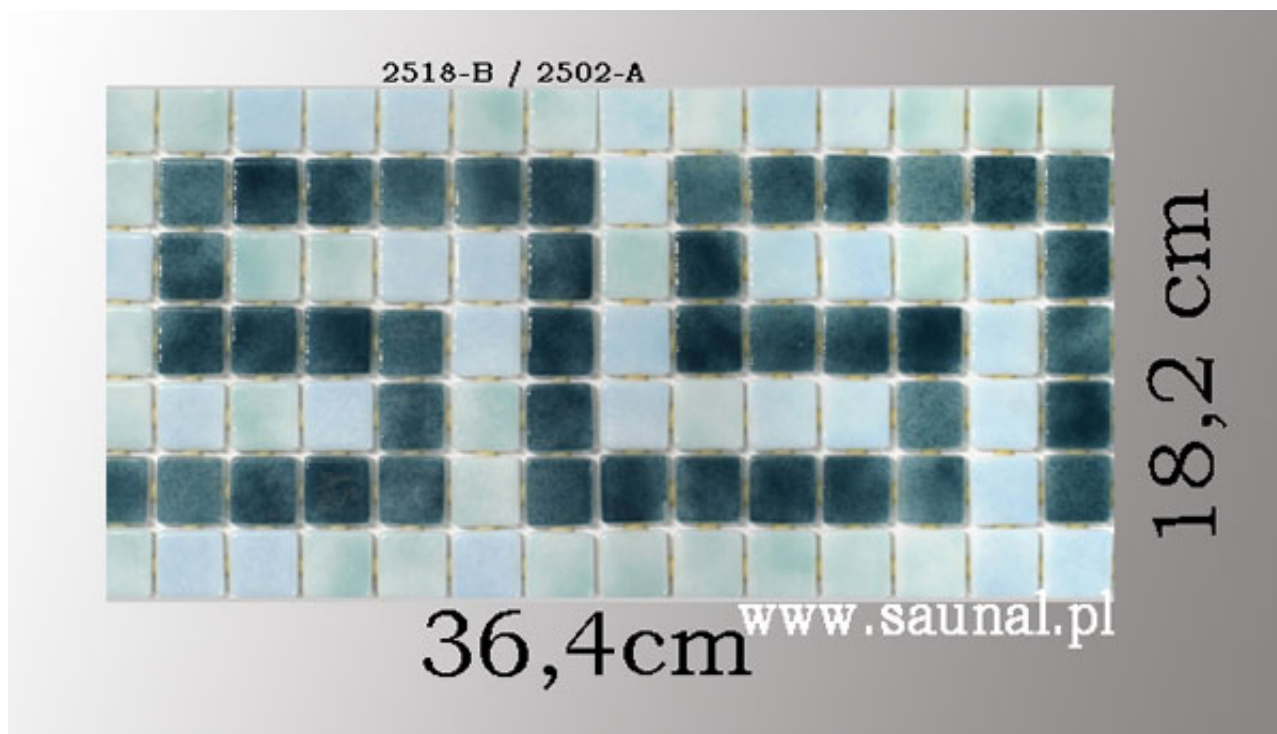

Opis produktu

Dekory z mozaiki szklanej,

wzór liniowy cenefa 1

tło: mozaika NIEBLA 2518-B
linia: mozaika NIEBLA 2502-A

Mozaika NIEBLA hiszpańskiej firmy EZARRI.

Ogromna paleta barw ozdobionych matem, połyskiem a nawet blaskiem pokreśli indywidualność wnętrza, jego elegancję i bogactwo.

kostka: 25mm x 25mm
wymiar wzoru: 18,2x18,2cm (7x7 kostek)

Wymiar plastra mozaiki:
wysokość: 18,2 cm (7 kostek)
długość: 36,4 cm (14 kostek)

Cena za plaster

[link do produktu na stronie producenta](#)

Karton: 12,4 mb (34 plastry)