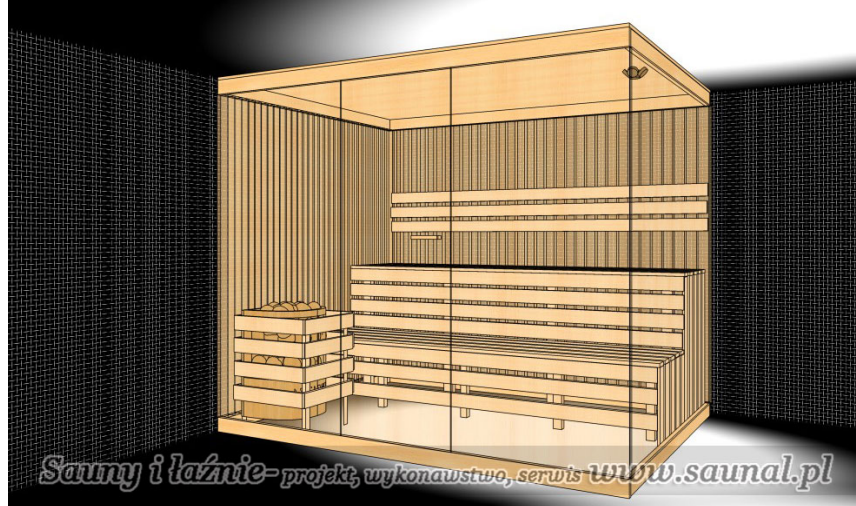

Kabina sauny (Saunal): **60 miesięcy** (osoba prywatna), 24 miesięcy (firma)

Piec, sterownik (HARVIA, EOS) **24 miesiące** (osoba prywatna) , 12 miesięcy (firma)

Producent kabiny sauny:

Serwis oraz przeglądy gwarancyjne i pogwarancyjne: **Saunal**
[Zapraszamy do wysłania zapytania ofertowego](#)

***opcje znajdują się nad sobą produktu:

Piece:

[Vega-bc-6-8-kw-piec-jednofunkcyjny-ze-sterowaniem-na-piecu](#)

[Helo-cup-6-8-kw-piec-do-sauny-suchej-i-mokrej-sterowanie-na-piecu](#)

[Thermat-4-5-9-kw-ze-sterownikiem-ks-341](#)

Produkt posiada dodatkowe opcje:

Akcesoria: nie zamawiam

PIEC: bez pieca

Wymiar sauny: SGW: 200 x 160 x 200 cm , SGW: 210 x 160 x 200 cm , SGW: 220 x 160 x 200 cm , SGW: 230 x 160 x 200 cm , SGW: 240 x 160 x 200 cm , SGW: 250 x 160 x 200 cm , SGW: 200 x 170 x 200 cm , SGW: 210 x 170 x 200 cm , SGW: 220 x 170 x 200 cm , SGW: 230 x 170 x 200 cm , SGW: 240 x 170 x 200 cm , SGW: 250 x 170 x 200 cm , SGW: 200 x 180 x 200 cm , SGW: 210 x 180 x 200 cm , SGW: 220 x 180 x 200 cm , SGW: 230 x 180 x 200 cm , SGW: 240 x 180 x 200 cm , SGW: 250 x 180 x 200 cm , SGW: 200 x 190 x 200 cm , SGW: 210 x 190 x 200 cm , SGW: 220 x 190 x 200 cm , SGW: 230 x 190 x 200 cm , SGW: 240 x 190 x 200 cm , SGW: 250 x 190 x 200 cm , SGW: 200 x 200 x 200 cm , SGW: 210 x 200 x 200 cm , SGW: 220 x 200 x 200 cm , SGW: 230 x 200 x 200 cm , SGW: 240 x 200 x 200 cm , SGW: 250 x 200 x 200 cm

DREWNO: wybierz: świerk skandynawski , bezszęczne panele lipowe , osika skandynawska , cedr kanadyjski

KOLOR SZKŁA: brąz , transparentne (bezbarwne) , biały , grafit , zieleń

Dostawa w odległości: 300 km od Warszawy , 300-400 km od Warszawy , 400-500 km od Warszawy , 500-600 km od Warszawy

PŁATNOŚCI i zaliczki: 50% przedpłata. Kolejne 50% w dniu montażu , 75% przedpłata. Kolejne 25% w dniu montażu. Rabat- , 100% przedpłata. Rabat w wysokości-