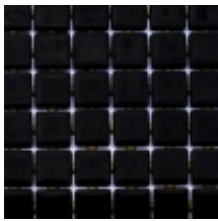

Link do produktu: <https://sklep.saunal.pl/lisa-2530-d-mozaika-szklana-2-m2-p-601.html>

LISA 2530-D mozaika szklana (2 m2)

Cena	377,40 zł
Dostępność	Na zamówienie
Numer katalogowy	2530-D
Producent	Ezzari

Opis produktu

LISA 2530-D
mozaika szklana hiszpańskiej firmy Ezzari