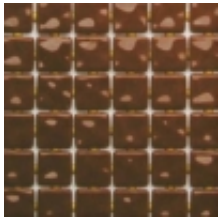

Link do produktu: <https://sklep.saunal.pl/lisa-2531-b-mozaika-szklana-2-m2-p-588.html>

### Opis produktu

LISA 2531-B  
mozaika szklana hiszpańskiej firmy Ezzari

Lisa- mozaika, barwiona w masie, równe brzożki, gładka powierzchnia

Kosteczki mozaiki połączone ze sobą pasemkami silikonu, tworząc szczeliny na fugę o grubości około 1-1,1mm. Dzięki połączeniu kosteczek od strony spodu mozaiki, układanie plastrów jest całkowicie pod kontrolą w przeciwieństwie do mozaiek z naklejonym papierem na wierzchniej stronie.

W każdej chwili można błyskawicznie i bezproblemowo oderwać wybrane kosteczki czy pasma kostek dopasowując kształt plastra do indywidualnych potrzeb.

Idealne do kładzenia na ścianach podłogach, sufitach prostych a także na elementach zaokrąglonych, łukach czy falistych powierzchniach.

Wymiar pojedynczej kostki: 25x25mm.  
Grubość: 4mm

Wymiar plastra: 495x312mm  
Ilość plastrów: 13 sztuk

**Cena za (minimalne zamówienie): 2 m2**  
cena plastra: 26,00 zł (49,5 x 31,2 cm)

Dane techniczne:  
-optymalna przyczepność do materiałów wiążących  
-niezwykła odporność  
-niezmiennność kolorów  
-gładka powierzchnia  
-odporność na uderzenia: twardość 7-1 (w skali Mohs-a)  
-odporność na naprężenia: 1200 kg/cm2  
Producent: EZZARI Hiszpania