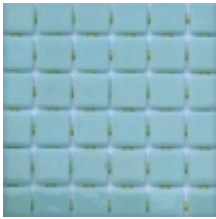

## LISA 2534-A mozaika szklana (2 m2)

Cena	<b>286,00 zł</b>
Dostępność	<b>Na zamówienie</b>
Numer katalogowy	<b>2534-A</b>
Producent	<b>Ezzari</b>

### Opis produktu

LISA 2534-A  
mozaika szklana hiszpańskiej firmy Ezzari

Lisa- mozaika, barwiona w masie, równe brzożki, gładka powierzchnia

Kosteczki mozaiki połączone ze sobą pasemkami silikonu, tworząc szczeliny na fugę o grubości około 1-1,1mm. Dzięki połączeniu kosteczek od strony spodu mozaiki, układanie plastrów jest całkowicie pod kontrolą w przeciwieństwie do mozaiek z naklejonym papierem na wierzchniej stronie.

W każdej chwili można błyskawicznie i bezproblemowo oderwać wybrane kosteczki czy pasma kostek dopasowując kształt plastra do indywidualnych potrzeb.

Idealne do kładzenia na ścianach podłogach, sufitach prostych a także na elementach zaokrąglonych, łukach czy falistych powierzchniach.

Wymiar pojedynczej kostki: 25x25mm.  
Grubość: 4mm

Wymiar plastra: 495x312mm  
Ilość plastrów: 13 sztuk

**Cena za (minimalne zamówienie): 2 m2**  
cena plastra: 22,00 zł (49,5 x 31,2 cm)

Dane techniczne: