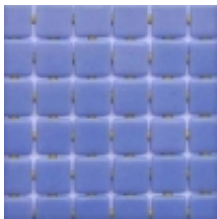

Link do produktu: <https://sklep.saunal.pl/lisa-2535-a-mozaika-szklana-2-m2-p-579.html>

LISA 2535-A mozaika szklana (2 m2)

Cena	286,00 zł
Dostępność	Na zamówienie
Numer katalogowy	2535-A
Producent	Ezzari

Opis produktu

LISA 2535-A
mozaika szklana hiszpańskiej firmy Ezzari

Lisa- mozaika, barwiona w masie, równe brzożki, gładka powierzchnia

Kosteczki mozaiki połączone ze sobą pasemkami silikonu, tworząc szczeliny na fugę o grubości około 1-1,1mm. Dzięki połączeniu kosteczek od strony spodu mozaiki, układanie plastrów jest całkowicie pod kontrolą w przeciwieństwie do mozaiek z naklejonym papierem na wierzchniej stronie.

W każdej chwili można błyskawicznie i bezproblemowo oderwać wybrane kosteczki czy pasma kostek dopasowując kształt plastra do indywidualnych potrzeb.

Idealne do kładzenia na ścianach podłogach, sufitach prostych a także na elementach zaokrąglonych, łukach czy falistych powierzchniach.

Wymiar pojedynczej kostki: 25x25mm.
Grubość: 4mm

Wymiar plastra: 495x312mm
Ilość plastrów: 13 sztuk

Cena za (minimalne zamówienie): 2 m2
cena plastra: 22,00 zł (49,5 x 31,2 cm)

Dane techniczne:

- optymalna przyczepność do materiałów wiążących
 - niezwykła odporność
 - niezmiennność kolorów
 - gładka powierzchnia
 - odporność na uderzenia: twardość 7-1 (w skali Mohs-a)
 - odporność na naprężenia: 1200 kg/cm2
- Producent: EZZARI Hiszpania