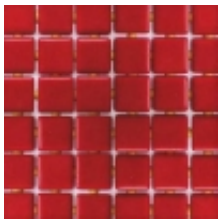

Link do produktu: <https://sklep.saunal.pl/lisa-2537-e-mozaika-szklana-2-m2-p-605.html>

LISA 2537-E mozaika szklana (2 m2)

Cena	579,80 zł
Dostępność	Na zamówienie
Numer katalogowy	2537-E
Producent	Ezzari

Opis produktu

LISA 2537-E
mozaika szklana hiszpańskiej firmy Ezzari

Lisa- mozaika, barwiona w masie, równe brzożki, gładka powierzchnia

Kosteczki mozaiki połączone ze sobą pasemkami silikonu, tworząc szczeliny na fugę o grubości około 1-1,1mm. Dzięki połączeniu kosteczek od strony spodu mozaiki, układanie plastrów jest całkowicie pod kontrolą w przeciwieństwie do mozaiek z naklejonym papierem na wierzchniej stronie.

W każdej chwili można błyskawicznie i bezproblemowo oderwać wybrane kosteczki czy pasma kostek dopasowując kształt plastra do indywidualnych potrzeb.

Idealne do kładzenia na ścianach podłogach, sufitach prostych a także na elementach zaokrąglonych, łukach czy falistych powierzchniach.

Wymiar pojedynczej kostki: 25x25mm.
Grubość: 4mm

Wymiar plastra: 495x312mm
Ilość plastrów: 13 sztuk

Cena za (minimalne zamówienie): 2 m2
cena plastra: 44,60 zł (49,5 x 31,2 cm)

Dane techniczne:
-optymalna przyczepność do materiałów wiążących
-niezwykła odporność
-niezmiennność kolorów
-gładka powierzchnia
-odporność na uderzenia: twardość 7-1 (w skali Mohs-a)
-odporność na naprężenia: 1200 kg/cm2
Producent: EZZARI Hiszpania