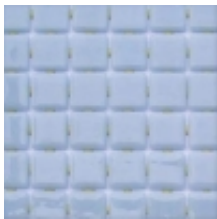

Link do produktu: <https://sklep.saunal.pl/lisa-2541-a-mozaika-szklana-2-m2-p-580.html>

LISA 2541-A mozaika szklana (2 m2)

Cena	286,00 zł
Dostępność	Na zamówienie
Numer katalogowy	2541-A
Producent	Ezzari

Opis produktu

LISA 2541-A
mozaika szklana hiszpańskiej firmy Ezzari

Lisa- mozaika, barwiona w masie, równe brzożki, gładka powierzchnia

Kosteczki mozaiki połączone ze sobą pasemkami silikonu, tworząc szczeliny na fugę o grubości około 1-1,1mm. Dzięki połączeniu kosteczek od strony spodu mozaiki, układanie plastrów jest całkowicie pod kontrolą w przeciwieństwie do mozaiek z naklejonym papierem na wierzchniej stronie.

W każdej chwili można błyskawicznie i bezproblemowo oderwać wybrane kosteczki czy pasma kostek dopasowując kształt plastra do indywidualnych potrzeb.

Idealne do kładzenia na ścianach podłogach, sufitach prostych a także na elementach zaokrąglonych, łukach czy falistych powierzchniach.

Wymiar pojedynczej kostki: 25x25mm.
Grubość: 4mm

Wymiar plastra: 495x312mm
Ilość plastrów: 13 sztuk

Cena za (minimalne zamówienie): 2 m2
cena plastra: 22,00 zł (49,5 x 31,2 cm)

Dane techniczne:
-optymalna przyczepność do materiałów wiążących
-niezwykła odporność
-niezmiennosc kolorów
-gładka powierzchnia
-odporność na uderzenia: twardość 7-1 (w skali Mohs-a)
-odporność na naprężenia: 1200 kg/cm2
Producent: EZZARI Hiszpania