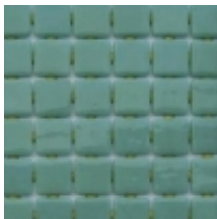

Link do produktu: <https://sklep.saunal.pl/lisa-2547-a-mozaika-szklana-2-m2-p-584.html>

LISA 2547-A mozaika szklana (2 m2)

Cena	286,00 zł
Dostępność	Na zamówienie
Numer katalogowy	2547-A
Producent	Ezzari

Opis produktu

LISA 2547-A
mozaika szklana hiszpańskiej firmy Ezzari

Lisa- mozaika, barwiona w masie, równe brzożki, gładka powierzchnia

Kosteczki mozaiki połączone ze sobą pasenkami silikonu, tworząc szczeliny na fugę o grubości około 1-1,1mm. Dzięki połączeniu kosteczek od strony spodu mozaiki, układanie plastrów jest całkowicie pod kontrolą w przeciwieństwie do mozaiek z naklejonym papierem na wierzchniej stronie.

W każdej chwili można błyskawicznie i bezproblemowo oderwać wybrane kosteczki czy pasma kostek dopasowując kształt plastra do indywidualnych potrzeb.

Idealne do kładzenia na ścianach podłogach, sufitach prostych a także na elementach zaokrąglonych, łukach czy falistych powierzchniach.

Wymiar pojedynczej kostki: 25x25mm.
Grubość: 4mm

Wymiar plastra: 495x312mm
Ilość plastrów: 13 sztuk

Cena za (minimalne zamówienie): 2 m2
cena plastra: 22,00 zł (49,5 x 31,2 cm)

Dane techniczne:

- optymalna przyczepność do materiałów wiążących
 - niezwykła odporność
 - niezmiennność kolorów
 - gładka powierzchnia
 - odporność na uderzenia: twardość 7-1 (w skali Mohs-a)
 - odporność na naprężenia: 1200 kg/cm2
- Producent: EZZARI Hiszpania