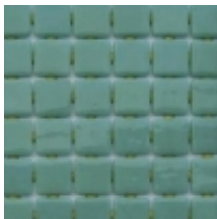

Link do produktu: <https://sklep.saunal.pl/lisa-2547-a-mozaika-szklana-2-m2-p-584.html>

LISA 2547-A mozaika szklana (2 m2)

Cena	286,00 zł
Dostępność	Na zamówienie
Numer katalogowy	2547-A
Producent	Ezzari

Opis produktu

LISA 2547-A
mozaika szklana hiszpańskiej firmy Ezzari

Lisa- mozaika, barwiona w masie, równe brzożki, gładka powierzchnia

Kosteczki mozaiki połączone ze sobą pasemkami silikonu, tworząc szczeliny na fugę o grubości około 1-1,1mm. Dzięki połączeniu kosteczek od strony spodu mozaiki, układanie plastrów jest całkowicie pod kontrolą w przeciwieństwie do mozaiek z naklejonym papierem na wierzchniej stronie.

W każdej chwili można błyskawicznie i bezproblemowo oderwać wybrane kosteczki czy pasma kostek dopasowując kształt plastra do indywidualnych potrzeb.

Idealne do kładzenia na ścianach podłogach, sufitach prostych a także na elementach zaokrąglonych, łukach czy falistych powierzchniach.

Wymiar pojedynczej kostki: 25x25mm.
Grubość: 4mm

Wymiar plastra: 495x312mm
Ilość plastrów: 13 sztuk

Cena za (minimalne zamówienie): 2 m2
cena plastra: 22,00 zł (49,5 x 31,2 cm)

Dane techniczne:

- optymalna przyczepność do materiałów wiążących
 - niezwykła odporność
 - niezmiennosc kolorów
 - gładka powierzchnia
 - odporność na uderzenia: twardość 7-1 (w skali Mohs-a)
 - odporność na naprężenia: 1200 kg/cm2
- Producent: EZZARI Hiszpania