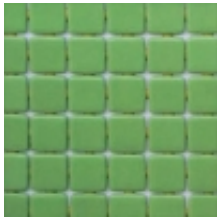

Link do produktu: <https://sklep.saunal.pl/lisa-2548-c-mozaika-szklana-2-m2-p-597.html>

LISA 2548-C mozaika szklana (2 m2)

Cena	353,60 zł
Dostępność	Na zamówienie
Numer katalogowy	2548-C
Producent	Ezzari

Opis produktu

LISA 2548-C
mozaika szklana hiszpańskiej firmy Ezzari

Lisa- mozaika, barwiona w masie, równe brzożki, gładka powierzchnia

Kosteczki mozaiki połączone ze sobą pasemkami silikonu, tworząc szczeliny na fugę o grubości około 1-1,1mm. Dzięki połączeniu kosteczek od strony spodu mozaiki, układanie plastrów jest całkowicie pod kontrolą w przeciwieństwie do mozaiek z naklejonym papierem na wierzchniej stronie.

W każdej chwili można błyskawicznie i bezproblemowo oderwać wybrane kosteczki czy pasma kostek dopasowując kształt plastra do indywidualnych potrzeb.

Idealne do kładzenia na ścianach podłogach, sufitach prostych a także na elementach zaokrąglonych, łukach czy falistych powierzchniach.

Wymiar pojedynczej kostki: 25x25mm.
Grubość: 4mm

Wymiar plastra: 495x312mm
Ilość plastrów: 13 sztuk

Cena za (minimalne zamówienie): 2 m2
cena plastra: 27,20 zł (49,5 x 31,2 cm)

Dane techniczne:
-optymalna przyczepność do materiałów wiążących
-niezwykła odporność
-niezmiennosc kolorów
-gładka powierzchnia
-odporność na uderzenia: twardość 7-1 (w skali Mohs-a)
-odporność na naprężenia: 1200 kg/cm2
Producent: EZZARI Hiszpania