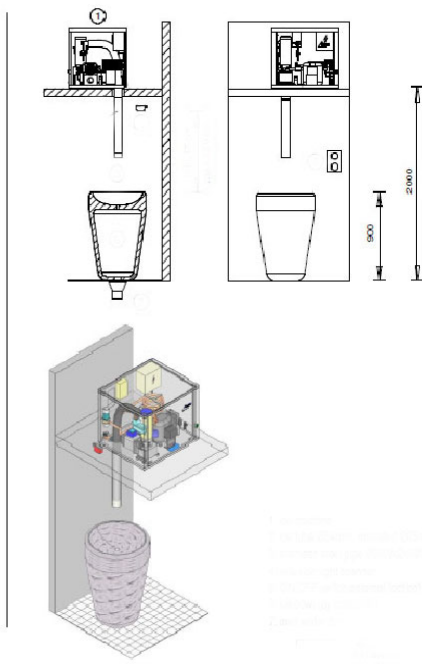

Wymiary: 60x70x61 cm (wymagana powierzchnia 92x67 cm)

Wydajność dobową: 70 kg lodu

Zużycie energii: 0,02 €/kg

Producent: ZIEGRA, Niemcy

Gwarancja: 24 miesiące

Produkt dostępny na zamówienie- wymagana przedpłata

**Opcje:** wyrzut lodu do wyboru: dolny lub boczny

W zestawie:

- maszyna do produkcji lodu
- laserowy miernik poziomu lodu
- elastyczny przewód zrzutowy

Produkt posiada dodatkowe opcje:

**Wyrzut lodu z:** dołu , boku