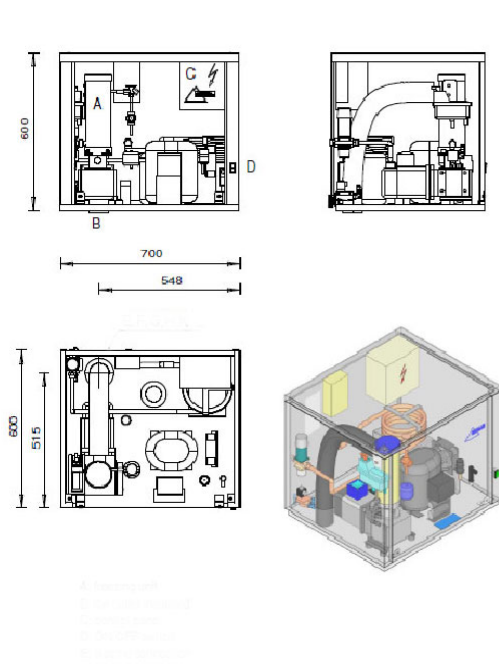

Wymiary: 60x70x61 cm (wymagana powierzchnia 92x67 cm)

Wydajność dobową: 70 kg lodu

Zużycie energii: 0,02 €/kg

Producent: ZIEGRA, Niemcy

Gwarancja: 24 miesiące

Produkt dostępny na zamówienie- wymagana przedpłata

**Opcje:** wyrzut lodu do wyboru: dolny lub boczny

W zestawie:

- maszyna do produkcji lodu
- laserowy miernik poziomu lodu
- elastyczny przewód zrzutowy

Produkt posiada dodatkowe opcje:

**Wyrzut lodu z:** dołu , boku