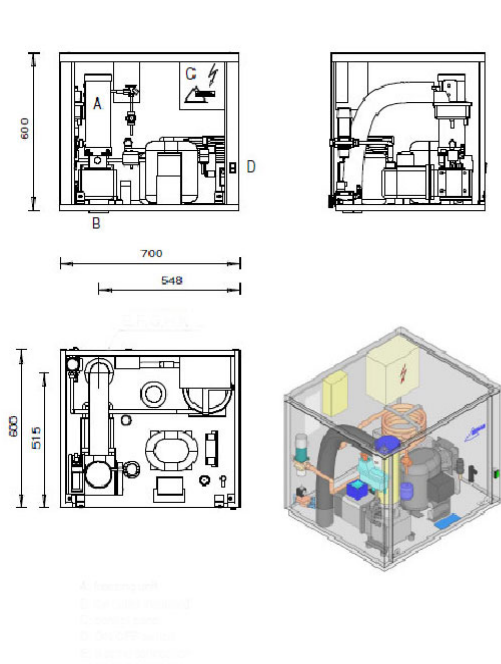

Wymiary: 60x70x61 cm (wymagana powierzchnia 92x67 cm)

Wydajność dobową: 70 kg lodu

Zużycie energii: 0,02 €/kg

Producent: ZIEGRA, Niemcy

Gwarancja: 24 miesiące

Produkt dostępny na zamówienie- wymagana przedpłata

**Opcje:** wyrzut lodu do wyboru: dolny lub boczny

W zestawie:

- maszyna do produkcji lodu
- laserowy miernik poziomu lodu
- elastyczny przewód zrzutowy

Produkt posiada dodatkowe opcje:

**Wyrzut lodu z:** dołu , boku