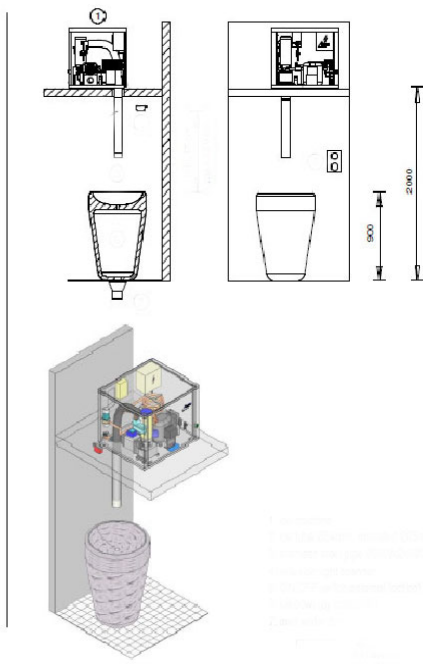

Wymiary: 60x70x61 cm (wymagana powierzchnia 92x67 cm)

Wydajność dobową: 70 kg lodu

Zużycie energii: 0,02 €/kg

Producent: ZIEGRA, Niemcy

Gwarancja: 24 miesiące

Produkt dostępny na zamówienie- wymagana przedpłata

**Opcje:** wyrzut lodu do wyboru: dolny lub boczny

W zestawie:

- maszyna do produkcji lodu
- laserowy miernik poziomu lodu
- elastyczny przewód zrzutowy

Produkt posiada dodatkowe opcje:

**Wyrzut lodu z:** dołu , boku