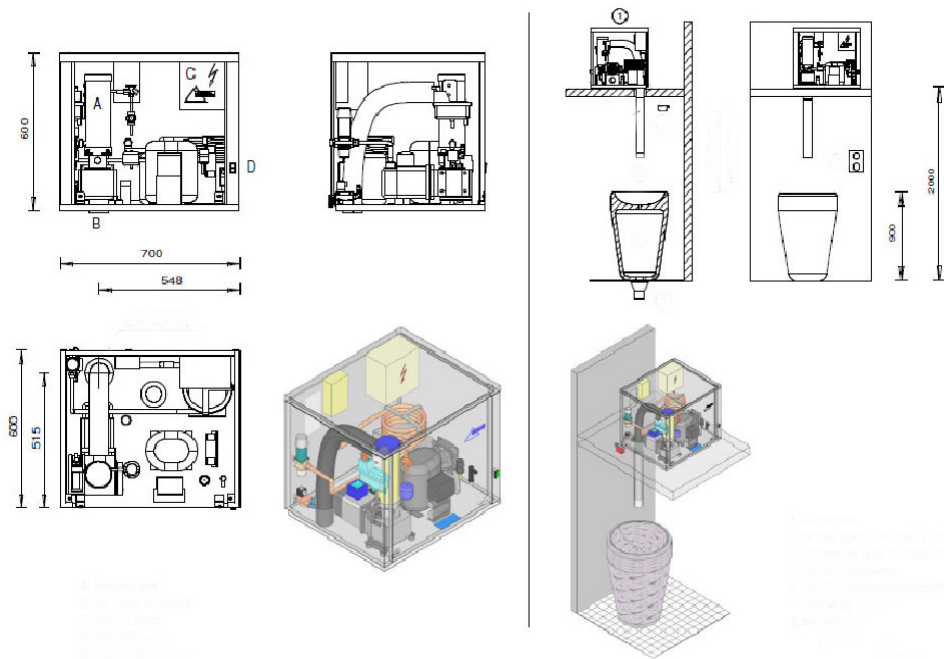

Wymiary: 60x70x61 cm (wymagana powierzchnia 92x67 cm)

Wydajność dobową: 70 kg lodu

Zużycie energii: 0,02 €/kg

Producent: ZIEGRA, Niemcy

Gwarancja: 24 miesiące

Produkt dostępny na zamówienie- wymagana przedpłata

Opcje: wyrzut lodu do wyboru: dolny lub boczny

W zestawie:

- maszyna do produkcji lodu
- laserowy miernik poziomu lodu
- elastyczny przewód zrzutowy

Produkt posiada dodatkowe opcje:

Wyrzut lodu z: dołu , boku