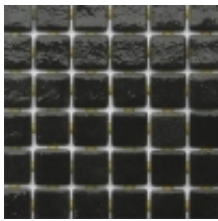

Link do produktu: <https://sklep.saunal.pl/niebla-2501-b-mozaika-szklana-1-m2-p-526.html>

NIEBLA 2501-B mozaika szklana (1 m2)

| | |
|------------------|----------------------|
| Cena | 185,00 zł |
| Dostępność | Na zamówienie |
| Numer katalogowy | 2501-B |
| Producent | Ezarri |

Opis produktu

NIEBLA 2501-B
mozaika szklana hiszpańskiej firmy Ezarri

Niebla- mozaika barwiona na powierzchni, nierówne, imitujące kamień obrzeża.

Kosteczki mozaiki połączone ze sobą pasemkami silikonu, tworząc szczeliny na fugę o grubości około 1-1,1mm. Dzięki połączeniu kosteczek od strony spodu mozaiki, układanie plastrów jest całkowicie pod kontrolą w przeciwieństwie do mozaiek z naklejonym papierem na wierzchniej stronie.

W każdej chwili można błyskawicznie i bezproblemowo oderwać wybrane kosteczki czy pasma kostek dopasowując kształt plastra do indywidualnych potrzeb.

Idealne do kładzenia na ścianach podłogach, sufitach prostych a także na elementach zaokrąglonych, łukach czy falistych powierzchniach.

Wymiar pojedynczej kostki: 25x25mm.

Wymiar plastra: 495x312mm

Ilość plastrów: 13 sztuk

Minimalne zamówienie: 2 m2

cena plastra: 28,15 zł

Dane techniczne:

- optymalna przyczepność do materiałów wiążących
 - niezwykła odporność
 - niezmiennność kolorów
 - gładka powierzchnia
 - odporność na uderzenia: twardość 7-1 (w skali Mohs-a)
 - odporność na naprężenia: 1200 kg/cm2
- Producent: EZZARI Hiszpania