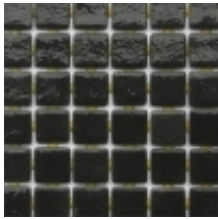

Link do produktu: <https://sklep.saunal.pl/niebla-2501-b-mozaika-szklana-1-m2-p-526.html>

NIEBLA 2501-B mozaika szklana (1 m2)

| | |
|------------------|----------------------|
| Cena | 185,00 zł |
| Dostępność | Na zamówienie |
| Numer katalogowy | 2501-B |
| Producent | Ezarri |

Opis produktu

NIEBLA 2501-B
mozaika szklana hiszpańskiej firmy Ezarri

Niebla- mozaika barwiona na powierzchni, nierówne, imitujące kamień obrzeża.

Kosteczki mozaiki połączone ze sobą pasemkami silikonu, tworząc szczeliny na fugę o grubości około 1-1,1mm. Dzięki połączeniu kosteczek od strony spodu mozaiki, układanie plastrów jest całkowicie pod kontrolą w przeciwieństwie do mozaiek z naklejonym papierem na wierzchniej stronie.

W każdej chwili można błyskawicznie i bezproblemowo oderwać wybrane kosteczki czy pasma kostek dopasowując kształt plastra do indywidualnych potrzeb.

Idealne do kładzenia na ścianach podłogach, sufitach prostych a także na elementach zaokrąglonych, łukach czy falistych powierzchniach.

Wymiar pojedynczej kostki: 25x25mm.

Wymiar plastra: 495x312mm

Ilość plastrów: 13 sztuk

Minimalne zamówienie: 2 m2

cena plastra: 28,15 zł

Dane techniczne:

- optymalna przyczepność do materiałów wiążących
 - niezwykła odporność
 - niezmiennność kolorów
 - gładka powierzchnia
 - odporność na uderzenia: twardość 7-1 (w skali Mohs-a)
 - odporność na naprężenia: 1200 kg/cm2
- Producent: EZZARI Hiszpania