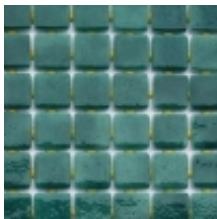

Link do produktu: <https://sklep.saunal.pl/niebla-2502-a-mozaika-szklana-2-m2-p-529.html>

NIEBLA 2502-A mozaika szklana (2 m2)

Cena	283,99 zł
Dostępność	Na zamówienie
Numer katalogowy	2502-A
Producent	Ezzari

Opis produktu

NIEBLA 2502-A
mozaika szklana hiszpańskiej firmy Ezzari

Niebla- mozaika barwiona na powierzchni, nierowne, imitujące kamień obrzeża.

Kosteczki mozaiki połączone ze sobą pasemkami silikonu, tworząc szczeliny na fugę o grubości około 1-1,1mm. Dzięki połączeniu kosteczek od strony spodu mozaiki, układanie plastrów jest całkowicie pod kontrolą w przeciwieństwie do mozaiek z naklejonym papierem na wierzchniej stronie.

W każdej chwili można błyskawicznie i bezproblemowo oderwać wybrane kosteczki czy pasma kostek dopasowując kształt plastra do indywidualnych potrzeb.

Idealne do kładzenia na ścianach podłogach, sufitach prostych a także na elementach zaokrąglonych, łukach czy falistych powierzchniach.

Wymiar pojedynczej kostki: 25x25mm.
Wymiar plastra: 495x312mm
Ilość plastrów: 13 sztuk

Cena za (minimalne zamówienie): 2 m2
cena plastra: 21,85 zł

Dane techniczne:
-optymalna przyczepność do materiałów wiążących
-niezwykła odporność
-niezmiennność kolorów
-gładka powierzchnia
-odporność na uderzenia: twardość 7-1 (w skali Mohs-a)
-odporność na naprężenia: 1200 kg/cm2
Producent: EZZARI Hiszpania