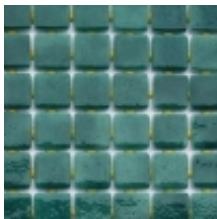

Link do produktu: <https://sklep.saunal.pl/niebla-2502-a-mozaika-szklana-2-m2-p-529.html>

NIEBLA 2502-A mozaika szklana (2 m2)

Cena	283,99 zł
Dostępność	Na zamówienie
Numer katalogowy	2502-A
Producent	Ezzari

Opis produktu

NIEBLA 2502-A
mozaika szklana hiszpańskiej firmy Ezzari