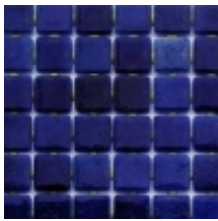

Link do produktu: <https://sklep.saunal.pl/niebla-2503-d-mozaika-szklana-1m2-p-527.html>

NIEBLA 2503-D mozaika szklana (1m2)

Cena	211,00 zł
Dostępność	Na zamówienie
Numer katalogowy	2503-D
Producent	Ezarri

Opis produktu

NIEBLA 2503-D
mozaika szklana hiszpańskiej firmy Ezarri

Niebla- mozaika barwiona na powierzchni, nierowne, imitujące kamień obrzeża.

Kosteczki mozaiki połączone ze sobą pasemkami silikonu, tworząc szczeliny na fugę o grubości około 1-1,1mm. Dzięki połączeniu kosteczek od strony spodu mozaiki, układanie plastrów jest całkowicie pod kontrolą w przeciwieństwie do mozaik z naklejonym papierem na wierzchniej stronie.

W każdej chwili można błyskawicznie i bezproblemowo oderwać wybrane kosteczki czy pasma kostek dopasowując kształt plastra do indywidualnych potrzeb.

Idealne do kładzenia na ścianach podłogach, sufitach prostych a także na elementach zaokrąglonych, łukach czy falistych powierzchniach.

Wymiar pojedynczej kostki: 25x25mm.
Wymiar plastra: 495x312mm
Ilość plastrów: 13 sztuk

Minimalne zamówienie: 2 m2
cena plastra: 31,46 zł

Dane techniczne:
-optymalna przyczepność do materiałów wiążących
-niezwykła odporność
-niezmiennność kolorów
-gładka powierzchnia
-odporność na uderzenia: twardość 7-1 (w skali Mohs-a)
-odporność na naprężenia: 1200 kg/cm2
Producent: EZARRI Hiszpania