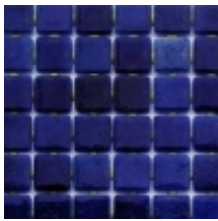

Link do produktu: <https://sklep.saunal.pl/niebla-2503-d-mozaika-szklana-1m2-p-527.html>

NIEBLA 2503-D mozaika szklana (1m2)

Cena	211,00 zł
Dostępność	Na zamówienie
Numer katalogowy	2503-D
Producent	Ezarri

Opis produktu

NIEBLA 2503-D
mozaika szklana hiszpańskiej firmy Ezarri

Niebla- mozaika barwiona na powierzchni, nierówne, imitujące kamień obrzeża.

Kosteczki mozaiki połączone ze sobą pasemkami silikonu, tworząc szczeliny na fugę o grubości około 1-1,1mm. Dzięki połączeniu kosteczek od strony spodu mozaiki, układanie plastrów jest całkowicie pod kontrolą w przeciwieństwie do mozaik z naklejonym papierem na wierzchniej stronie.

W każdej chwili można błyskawicznie i bezproblemowo oderwać wybrane kosteczki czy pasma kostek dopasowując kształt plastra do indywidualnych potrzeb.

Idealne do kładzenia na ścianach podłogach, sufitach prostych a także na elementach zaokrąglonych, łukach czy falistych powierzchniach.

Wymiar pojedynczej kostki: 25x25mm.

Wymiar plastra: 495x312mm

Ilość plastrów: 13 sztuk

Minimalne zamówienie: 2 m2

cena plastra: 31,46 zł

Dane techniczne:

- optymalna przyczepność do materiałów wiążących
 - niezwykła odporność
 - niezmiennność kolorów
 - gładka powierzchnia
 - odporność na uderzenia: twardość 7-1 (w skali Mohs-a)
 - odporność na naprężenia: 1200 kg/cm2
- Producent: EZARRI Hiszpania