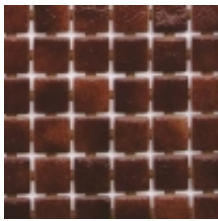

Link do produktu: <https://sklep.saunal.pl/niebla-2504-a-mozaika-szklana-1m2-p-528.html>

NIEBLA 2504-A mozaika szklana (1m2)

Cena	145,00 zł
Dostępność	Na zamówienie
Numer katalogowy	2504-A
Producent	Ezarri

Opis produktu

NIEBLA 2504-A
mozaika szklana hiszpańskiej firmy Ezarri