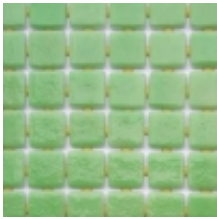

Link do produktu: <https://sklep.saunal.pl/niebla-2507-a-mozaika-szklana-2-m2-p-531.html>

NIEBLA 2507-A mozaika szklana (2 m2)

Cena	283,99 zł
Dostępność	Na zamówienie
Numer katalogowy	2507-A
Producent	Ezzari

Opis produktu

NIEBLA 2507-A
mozaika szklana hiszpańskiej firmy Ezzari

Niebla- mozaika barwiona na powierzchni, nierówne, imitujące kamień obrzeża.

Kosteczki mozaiki połączone ze sobą pasemkami silikonu, tworząc szczeliny na fugę o grubości około 1-1,1mm. Dzięki połączeniu kosteczek od strony spodu mozaiki, układanie plastrów jest całkowicie pod kontrolą w przeciwieństwie do mozaiek z naklejonym papierem na wierzchniej stronie.

W każdej chwili można błyskawicznie i bezproblemowo oderwać wybrane kosteczki czy pasma kostek dopasowując kształt plastra do indywidualnych potrzeb.

Idealne do kładzenia na ścianach podłogach, sufitach prostych a także na elementach zaokrąglonych, łukach czy falistych powierzchniach.

Wymiar pojedynczej kostki: 25x25mm.

Wymiar plastra: 495x312mm

Ilość plastrów: 13 sztuk

Cena za (minimalne zamówienie): 2 m2

cena plastra: 21,85 zł

Dane techniczne:

- optymalna przyczepność do materiałów wiążących
 - niezwykła odporność
 - niezmiennność kolorów
 - gładka powierzchnia
 - odporność na uderzenia: twardość 7-1 (w skali Mohs-a)
 - odporność na naprężenia: 1200 kg/cm2
- Producent: EZZARI Hiszpania