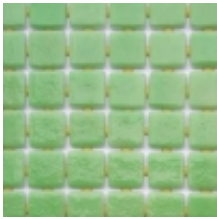

Link do produktu: <https://sklep.saunal.pl/niebla-2507-a-mozaika-szklana-2-m2-p-531.html>

NIEBLA 2507-A mozaika szklana (2 m2)

Cena **283,99 zł**

Dostępność **Na zamówienie**

Numer katalogowy **2507-A**

Producent **Ezzari**

Opis produktu

NIEBLA 2507-A
mozaika szklana hiszpańskiej firmy Ezzari

Niebla- mozaika barwiona na powierzchni, nierówne, imitujące kamień obrzeża.

Kosteczki mozaiki połączone ze sobą pasemkami silikonu, tworząc szczeliny na fugę o grubości około 1-1,1mm. Dzięki połączeniu kosteczek od strony spodu mozaiki, układanie plastrów jest całkowicie pod kontrolą w przeciwieństwie do mozaiek z naklejonym papierem na wierzchniej stronie.

W każdej chwili można błyskawicznie i bezproblemowo oderwać wybrane kosteczki czy pasma kostek dopasowując kształt plastra do indywidualnych potrzeb.

Idealne do kładzenia na ścianach podłogach, sufitach prostych a także na elementach zaokrąglonych, łukach czy falistych powierzchniach.

Wymiar pojedynczej kostki: 25x25mm.

Wymiar plastra: 495x312mm

Ilość plastrów: 13 sztuk

Cena za (minimalne zamówienie): 2 m2

cena plastra: 21,85 zł

Dane techniczne:

- optymalna przyczepność do materiałów wiążących
 - niezwykła odporność
 - niezmiennność kolorów
 - gładka powierzchnia
 - odporność na uderzenia: twardość 7-1 (w skali Mohs-a)
 - odporność na naprężenia: 1200 kg/cm2
- Producent: EZZARI Hiszpania