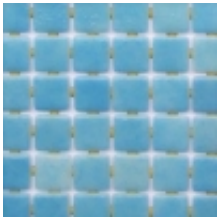

Link do produktu: <https://sklep.saunal.pl/niebla-2508-a-mozaika-szklana-2-m2-p-530.html>

NIEBLA 2508-A mozaika szklana (2 m2)

Cena	283,99 zł
Dostępność	Na zamówienie
Numer katalogowy	2508-A
Producent	Ezzari

Opis produktu

NIEBLA 2508-A
mozaika szklana hiszpańskiej firmy Ezzari

Niebla- mozaika barwiona na powierzchni, nierówne, imitujące kamień obrzeża.

Kosteczki mozaiki połączone ze sobą pasemkami silikonu, tworząc szczeliny na fugę o grubości około 1-1,1mm. Dzięki połączeniu kosteczek od strony spodu mozaiki, układanie plastrów jest całkowicie pod kontrolą w przeciwieństwie do mozaiek z naklejonym papierem na wierzchniej stronie.

W każdej chwili można błyskawicznie i bezproblemowo oderwać wybrane kosteczki czy pasma kostek dopasowując kształt plastra do indywidualnych potrzeb.

Idealne do kładzenia na ścianach podłogach, sufitach prostych a także na elementach zaokrąglonych, łukach czy falistych powierzchniach.

Wymiar pojedynczej kostki: 25x25mm.
Wymiar plastra: 495x312mm
Ilość plastrów: 13 sztuk

Cena za (minimalne zamówienie): 2 m2
cena plastra: 21,85 zł

Dane techniczne:
-optymalna przyczepność do materiałów wiążących
-niezwykła odporność
-niezmiennność kolorów
-gładka powierzchnia
-odporność na uderzenia: twardość 7-1 (w skali Mohs-a)
-odporność na naprężenia: 1200 kg/cm2
Producent: EZZARI Hiszpania