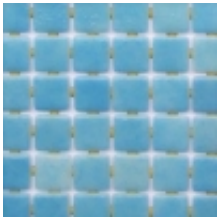

## NIEBLA 2508-A mozaika szklana (2 m2)

Cena	<b>283,99 zł</b>
Dostępność	<b>Na zamówienie</b>
Numer katalogowy	<b>2508-A</b>
Producent	<b>Ezzari</b>

### **Niebla-** mozaika barwiona na powierzchni, nierówne, imitujące kamień obrzeża.

Kosteczki mozaiki połączone ze sobą pasemkami silikonu, tworząc szczeliny na fugę o grubości około 1-1,1mm. Dzięki połączeniu kosteczek od strony spodu mozaiki, układanie plastrów jest całkowicie pod kontrolą w przeciwieństwie do mozaik z naklejonym papierem na wierzchniej stronie.

W każdej chwili można błyskawicznie i bezproblemowo oderwać wybrane kosteczki czy pasma kostek dopasowując kształt plastra do indywidualnych potrzeb.

Idealne do kładzenia na ścianach podłogach, sufitach prostych a także na elementach zaokrąglonych, łukach czy falistych powierzchniach.

Wymiar pojedynczej kostki: 25x25mm.

Wymiar plastra: 495x312mm

Ilość plastrów: 13 sztuk

**Cena za (minimalne zamówienie): 2 m2**

cena plastra: 21,85 zł

Dane techniczne:

- optymalna przyczepność do materiałów wiążących
  - niezwykła odporność
  - niezmiennność kolorów
  - gładka powierzchnia
  - odporność na uderzenia: twardość 7-1 (w skali Mohs-a)
  - odporność na naprężenia: 1200 kg/cm2
- Producent: EZZARI Hiszpania