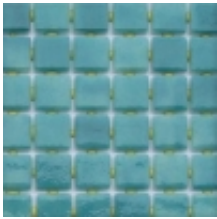

Link do produktu: <https://sklep.saunal.pl/niebla-2510-a-mozaika-szklana-2-m2-p-533.html>

NIEBLA 2510-A mozaika szklana (2 m2)

Cena	283,99 zł
Dostępność	Na zamówienie
Numer katalogowy	2510-A
Producent	Ezzari

Opis produktu

NIEBLA 2510-A
mozaika szklana hiszpańskiej firmy Ezzari

Niebla- mozaika barwiona na powierzchni, nierówne, imitujące kamień obrzeża.

Kosteczki mozaiki połączone ze sobą pasemkami silikonu, tworząc szczeliny na fugę o grubości około 1-1,1mm. Dzięki połączeniu kosteczek od strony spodu mozaiki, układanie plastrów jest całkowicie pod kontrolą w przeciwieństwie do mozaiek z naklejonym papierem na wierzchniej stronie.

W każdej chwili można błyskawicznie i bezproblemowo oderwać wybrane kosteczki czy pasma kostek dopasowując kształt plastra do indywidualnych potrzeb.

Idealne do kładzenia na ścianach podłogach, sufitach prostych a także na elementach zaokrąglonych, łukach czy falistych powierzchniach.

Wymiar pojedynczej kostki: 25x25mm.
Wymiar plastra: 495x312mm
Ilość plastrów: 13 sztuk

Cena za (minimalne zamówienie): 2 m2
cena plastra: 21,85 zł

Dane techniczne:
-optymalna przyczepność do materiałów wiążących
-niezwykła odporność
-niezmiennność kolorów
-gładka powierzchnia
-odporność na uderzenia: twardość 7-1 (w skali Mohs-a)
-odporność na naprężenia: 1200 kg/cm2
Producent: EZZARI Hiszpania