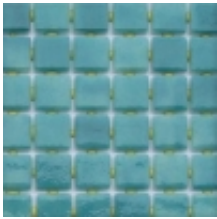

Dane aktualne na dzień: 16-04-2026 07:35

Link do produktu: <https://sklep.saunal.pl/niebla-2510-a-mozaika-szklana-2-m2-p-533.html>

NIEBLA 2510-A mozaika szklana (2 m2)

Cena **283,99 zł**

Dostępność **Na zamówienie**

Numer katalogowy **2510-A**

Producent **Ezzari**

Opis produktu

NIEBLA 2510-A
mozaika szklana hiszpańskiej firmy Ezzari

Niebla- mozaika barwiona na powierzchni, nierówne, imitujące kamień obrzeża.

Kosteczki mozaiki połączone ze sobą pasemkami silikonu, tworząc szczeliny na fugę o grubości około 1-1,1mm. Dzięki połączeniu kosteczek od strony spodu mozaiki, układanie plastrów jest całkowicie pod kontrolą w przeciwieństwie do mozaiek z naklejonym papierem na wierzchniej stronie.

W każdej chwili można błyskawicznie i bezproblemowo oderwać wybrane kosteczki czy pasma kostek dopasowując kształt plastra do indywidualnych potrzeb.

Idealne do kładzenia na ścianach podłogach, sufitach prostych a także na elementach zaokrąglonych, łukach czy falistych powierzchniach.

Wymiar pojedynczej kostki: 25x25mm.

Wymiar plastra: 495x312mm

Ilość plastrów: 13 sztuk

Cena za (minimalne zamówienie): 2 m2

cena plastra: 21,85 zł

Dane techniczne:

- optymalna przyczepność do materiałów wiążących
 - niezwykła odporność
 - niezmiennność kolorów
 - gładka powierzchnia
 - odporność na uderzenia: twardość 7-1 (w skali Mohs-a)
 - odporność na naprężenia: 1200 kg/cm2
- Producent: EZZARI Hiszpania