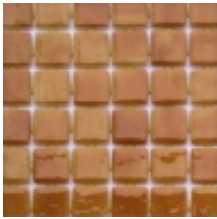

Link do produktu: <https://sklep.saunal.pl/niebla-2511-a-mozaika-szklana-2-m2-p-534.html>

NIEBLA 2511-A mozaika szklana (2 m2)

Cena	283,99 zł
Dostępność	Na zamówienie
Numer katalogowy	2511-A
Producent	Ezzari

Opis produktu

NIEBLA 2511-A
mozaika szklana hiszpańskiej firmy Ezzari

Niebla- mozaika barwiona na powierzchni, nierówna, imitująca kamień obrzeża.

Kosteczki mozaiki połączone ze sobą pasemkami silikonu, tworząc szczeliny na fugę o grubości około 1-1,1mm. Dzięki połączeniu kosteczek od strony spodu mozaiki, układanie plastrów jest całkowicie pod kontrolą w przeciwieństwie do mozaik z naklejonym papierem na wierzchniej stronie.

W każdej chwili można błyskawicznie i bezproblemowo oderwać wybrane kosteczki czy pasma kostek dopasowując kształt plastra do indywidualnych potrzeb.

Idealne do kładzenia na ścianach podłogach, sufitach prostych a także na elementach zaokrąglonych, łukach czy falistych powierzchniach.

Wymiar pojedynczej kostki: 25x25mm.
Wymiar plastra: 495x312mm
Ilość plastrów: 13 sztuk

Cena za (minimalne zamówienie): 2 m2
cena plastra: 21,85 zł

Dane techniczne:
-optymalna przyczepność do materiałów wiążących
-niezwykła odporność
-niezmiennność kolorów
-gładka powierzchnia
-odporność na uderzenia: twardość 7-1 (w skali Mohs-a)
-odporność na naprężenia: 1200 kg/cm2
Producent: EZZARI Hiszpania