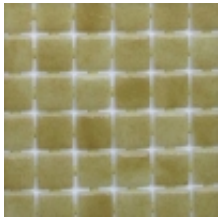

Link do produktu: <https://sklep.saunal.pl/niebla-2513-a-mozaika-szklana-1m2-p-535.html>

NIEBLA 2513-A mozaika szklana (1m2)

Cena	145,00 zł
Dostępność	Na zamówienie
Numer katalogowy	2513-A
Producent	Ezzari

Opis produktu

NIEBLA 2513-A
mozaika szklana hiszpańskiej firmy Ezzari

Niebla- mozaika barwiona na powierzchni, nierowne, imitujące kamień obrzeża.

Kosteczki mozaiki połączone ze sobą pasemkami silikonu, tworząc szczeliny na fugę o grubości około 1-1,1mm. Dzięki połączeniu kosteczek od strony spodu mozaiki, układanie plastrów jest całkowicie pod kontrolą w przeciwieństwie do mozaik z naklejonym papierem na wierzchniej stronie.

W każdej chwili można błyskawicznie i bezproblemowo oderwać wybrane kosteczki czy pasma kostek dopasowując kształt plastra do indywidualnych potrzeb.

Idealne do kładzenia na ścianach podłogach, sufitach prostych a także na elementach zaokrąglonych, łukach czy falistych powierzchniach.

Wymiar pojedynczej kostki: 25x25mm.
Wymiar plastra: 495x312mm
Ilość plastrów: 13 sztuk

Cena za (minimalne zamówienie): 2 m2
cena plastra: 21,85 zł

Dane techniczne:
-optymalna przyczepność do materiałów wiążących
-niezwykła odporność
-niezmiennność kolorów
-gładka powierzchnia
-odporność na uderzenia: twardość 7-1 (w skali Mohs-a)
-odporność na naprężenia: 1200 kg/cm2
Producent: EZZARI Hiszpania