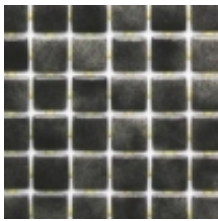

Link do produktu: <https://sklep.saunal.pl/niebla-2516-b-mozaika-szklana-1m2-p-537.html>

NIEBLA 2516-B mozaika szklana (1m2)

Cena	190,65 zł
Dostępność	Na zamówienie
Numer katalogowy	2516-B
Producent	Ezarri

Opis produktu

NIEBLA 2516-B
mozaika szklana hiszpańskiej firmy Ezarri

Niebla- mozaika barwiona na powierzchni, nierowne, imitujące kamień obrzeża.

Kosteczki mozaiki połączone ze sobą pasemkami silikonu, tworząc szczeliny na fugę o grubości około 1-1,1mm. Dzięki połączeniu kosteczek od strony spodu mozaiki, układanie plastrów jest całkowicie pod kontrolą w przeciwieństwie do mozaik z naklejonym papierem na wierzchniej stronie.

W każdej chwili można błyskawicznie i bezproblemowo oderwać wybrane kosteczki czy pasma kostek dopasowując kształt plastra do indywidualnych potrzeb.

Idealne do kładzenia na ścianach podłogach, sufitach prostych a także na elementach zaokrąglonych, łukach czy falistych powierzchniach.

Wymiar pojedynczej kostki: 25x25mm.

Wymiar plastra: 495x312mm

Ilość plastrów: 13 sztuk

Minimalne zamówienie: 2 m2

cena plastra: 28,15 zł

Dane techniczne:

- optymalna przyczepność do materiałów wiążących
 - niezwykła odporność
 - niezmiennność kolorów
 - gładka powierzchnia
 - odporność na uderzenia: twardość 7-1 (w skali Mohs-a)
 - odporność na naprężenia: 1200 kg/cm2
- Producent: EZARRI Hiszpania