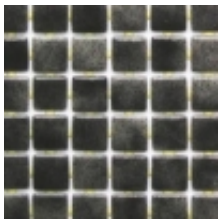

Link do produktu: <https://sklep.saunal.pl/niebla-2516-b-mozaika-szklana-1m2-p-537.html>

NIEBLA 2516-B mozaika szklana (1m2)

Cena	190,65 zł
Dostępność	Na zamówienie
Numer katalogowy	2516-B
Producent	Ezarri

Opis produktu

NIEBLA 2516-B
mozaika szklana hiszpańskiej firmy Ezarri

Niebla- mozaika barwiona na powierzchni, nierowne, imitujące kamień obrzeża.

Kosteczki mozaiki połączone ze sobą pasemkami silikonu, tworząc szczeliny na fugę o grubości około 1-1,1mm. Dzięki połączeniu kosteczek od strony spodu mozaiki, układanie plastrów jest całkowicie pod kontrolą w przeciwieństwie do mozaik z naklejonym papierem na wierzchniej stronie.

W każdej chwili można błyskawicznie i bezproblemowo oderwać wybrane kosteczki czy pasma kostek dopasowując kształt plastra do indywidualnych potrzeb.

Idealne do kładzenia na ścianach podłogach, sufitach prostych a także na elementach zaokrąglonych, łukach czy falistych powierzchniach.

Wymiar pojedynczej kostki: 25x25mm.

Wymiar plastra: 495x312mm

Ilość plastrów: 13 sztuk

Minimalne zamówienie: 2 m2

cena plastra: 28,15 zł

Dane techniczne:

- optymalna przyczepność do materiałów wiążących
- niezwykła odporność
- niezmiennność kolorów
- gładka powierzchnia
- odporność na uderzenia: twardość 7-1 (w skali Mohs-a)
- odporność na naprężenia: 1200 kg/cm2