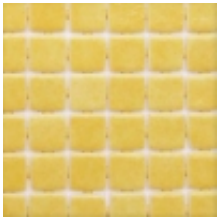

## NIEBLA 2525-B mozaika szklana (1m2)

Cena	<b>189,00 zł</b>
Dostępność	<b>Na zamówienie</b>
Numer katalogowy	<b>2525-B</b>
Producent	<b>Ezzari</b>

### Opis produktu

NIEBLA 2525-B  
mozaika szklana hiszpańskiej firmy Ezzari

**Niebla-** mozaika barwiona na powierzchni, nierówne, imitujące kamień obrzeża.

Kosteczki mozaiki połączone ze sobą pasemkami silikonu, tworząc szczeliny na fugę o grubości około 1-1,1mm. Dzięki połączeniu kosteczek od strony spodu mozaiki, układanie plastrów jest całkowicie pod kontrolą w przeciwieństwie do mozaiek z naklejonym papierem na wierzchniej stronie.

W każdej chwili można błyskawicznie i bezproblemowo oderwać wybrane kosteczki czy pasma kostek dopasowując kształt plastra do indywidualnych potrzeb.

Idealne do kładzenia na ścianach podłogach, sufitach prostych a także na elementach zaokrąglonych, łukach czy falistych powierzchniach.

Wymiar pojedynczej kostki: 25x25mm.  
Wymiar plastra: 495x312mm  
Ilość plastrów: 13 sztuk

**Cena za (minimalne zamówienie): 2 m2**  
cena plastra: 28,15 zł

Dane techniczne:  
-optymalna przyczepność do materiałów wiążących  
-niezwykła odporność  
-niezmiennność kolorów  
-gładka powierzchnia  
-odporność na uderzenia: twardość 7-1 (w skali Mohs-a)  
-odporność na naprężenia: 1200 kg/cm2  
Producent: EZZARI Hiszpania