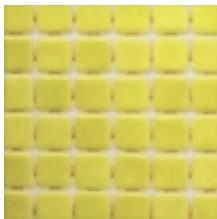

Dane aktualne na dzień: 15-06-2026 16:05

Link do produktu: <https://sklep.saunal.pl/niebla-2526-b-mozaika-szklana-1m2-p-543.html>

NIEBLA 2526-B mozaika szklana (1m2)

Cena	189,00 zł
Dostępność	Na zamówienie
Numer katalogowy	2526-B
Producent	Ezzari

Opis produktu

NIEBLA 2526-B
mozaika szklana hiszpańskiej firmy Ezzari

Niebla- mozaika barwiona na powierzchni, nierowne, imitujące kamień obrzeża.

Kosteczki mozaiki połączone ze sobą pasemkami silikonu, tworząc szczeliny na fugę o grubości około 1-1,1mm. Dzięki połączeniu kosteczek od strony spodu mozaiki, układanie plastrów jest całkowicie pod kontrolą w przeciwieństwie do mozaik z naklejonym papierem na wierzchniej stronie.

W każdej chwili można błyskawicznie i bezproblemowo oderwać wybrane kosteczki czy pasma kostek dopasowując kształt plastra do indywidualnych potrzeb.

Idealne do kładzenia na ścianach podłogach, sufitach prostych a także na elementach zaokrąglonych, łukach czy falistych powierzchniach.

Wymiar pojedynczej kostki: 25x25mm.

Wymiar plastra: 495x312mm

Ilość plastrów: 13 sztuk

Cena za (minimalne zamówienie): 2 m2

cena plastra: 28,15 zł

Dane techniczne:

- optymalna przyczepność do materiałów wiążących
 - niezwykła odporność
 - niezmiennność kolorów
 - gładka powierzchnia
 - odporność na uderzenia: twardość 7-1 (w skali Mohs-a)
 - odporność na naprężenia: 1200 kg/cm2
- Producent: EZZARI Hiszpania