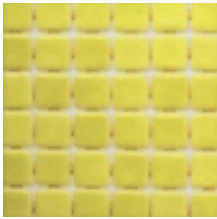

## NIEBLA 2526-B mozaika szklana (1m2)

Cena	<b>189,00 zł</b>
Dostępność	<b>Na zamówienie</b>
Numer katalogowy	<b>2526-B</b>
Producent	<b>Ezzari</b>

### Opis produktu

NIEBLA 2526-B  
mozaika szklana hiszpańskiej firmy Ezzari

**Niebla-** mozaika barwiona na powierzchni, nierówne, imitujące kamień obrzeża.

Kosteczki mozaiki połączone ze sobą pasemkami silikonu, tworząc szczeliny na fugę o grubości około 1-1,1mm. Dzięki połączeniu kosteczek od strony spodu mozaiki, układanie plastrów jest całkowicie pod kontrolą w przeciwieństwie do mozaik z naklejonym papierem na wierzchniej stronie.

W każdej chwili można błyskawicznie i bezproblemowo oderwać wybrane kosteczki czy pasma kostek dopasowując kształt plastra do indywidualnych potrzeb.

Idealne do kładzenia na ścianach podłogach, sufitach prostych a także na elementach zaokrąglonych, łukach czy falistych powierzchniach.

Wymiar pojedynczej kostki: 25x25mm.  
Wymiar plastra: 495x312mm  
Ilość plastrów: 13 sztuk

**Cena za (minimalne zamówienie): 2 m2**  
cena plastra: 28,15 zł

Dane techniczne:  
-optymalna przyczepność do materiałów wiążących  
-niezwykła odporność  
-niezmiennność kolorów  
-gładka powierzchnia  
-odporność na uderzenia: twardość 7-1 (w skali Mohs-a)  
-odporność na naprężenia: 1200 kg/cm2  
Producent: EZZARI Hiszpania