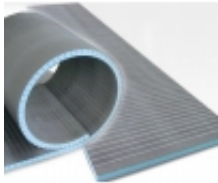

Link do produktu: <https://sklep.sauna.pl/plyta-budowlana-do-zaokraglen-wedi-120060020-30-50-niebieska-p-661.html>

Płyta budowlana do zaokrągleń wedi 1200/600/20,30,50 (niebieska)

Cena	111,00 zł
Dostępność	Na zamówienie
Czas wysyłki	3 dni
Numer katalogowy	BAZ zao 2500- 20.30,50
Producent	Wedi

Opis produktu

**Wysokogatunkowa, czysta, profesjonalna płyta budowlana do zaokrągleń:
1200mm x 600mm x 20,30,40,50mm ***.**

Dzięki wzdłużnym lub poprzecznym nacięciom stwarza nieograniczone możliwości tworzenia zabudów okrągłych.

Pozwala zrealizować projekty uwzględniające zarówno ciasne łuki jak i kształty półokrągłe zawsze przy zachowaniu parametrów izolacji jak dla płyty standardowej wedi

**Płyta wykonana jest z ekstrudowanej pianki polistyrenowej, zbrojonej z obu stron siatką z włókna szklanego i pokryta zaprawą wzbogaconą tworzywem sztucznym.
Płyta jest całkowicie wodoodporna, termoizolacyjna i niepalna.**

Termo i hydroizolacja

Płyta budowlana jest lekka, bardzo stabilna, wodoodporna i ciepłochronna oraz stanowi barierę przeciw parze. Dlatego stanowi najlepszy materiał do przygotowania ścian w pomieszczeniach o podwyższonej wilgotności. Warstwa wierzchnia tworzy idealne podłoże dla ułożenia płytek ceramicznych lub tynku.

Zalety produktu

- Idealne podłoże do układania płytek ceramicznych metodą cienkowarstwową
- Materiał termoizolujący, wodoodporny
- Płytkę kleimy lub mocujemy, przy użyciu korków do wszystkich typów podłoża
- Daje się obrabiać nożem lub piłą o różnych ostrzach
- Płyta jest niezwykle łatwa w obróbce, dzięki niej tworzymy wymarzoną, przez siebie zaprojektowaną łaźnię parową czy łazienkę.

*** wybierz swój wymiar w opcji- przed opisem produktu. UWAGA ! wraz ze zmiana opcji, zmienia się cena)

Wymiary płyt do zaokrągleń w kolorze niebieskim:
długość/ szerokość/grubość

1. 1200/600/20 mm
2. 1200/600/30 mm
3. 1200/600/50 mm

Cięcia na płycie:

1. wzdłuż- po długości (1200mm)
2. wszerz- po szerokości (600mm)