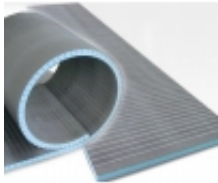

Opis produktu

**Wysokogatunkowa, czysta, profesjonalna płyta budowlana do zaokrągleń:
1200mm x 600mm x 20,30,40,50mm ***.**

Dzięki wzdłużnym lub poprzecznym nacięciom stwarza nieograniczone możliwości tworzenia zabudów okrągłych.

Pozwala zrealizować projekty uwzględniające zarówno ciasne łuki jak i kształty półokrągłe zawsze przy zachowaniu parametrów izolacji jak dla płyty standardowej wedi

**Płyta wykonana jest z ekstrudowanej pianki polistyrenowej, zbrojonej z obu stron siatką z włókna szklanego i pokryta zaprawą wzbogaconą tworzywem sztucznym.
Płyta jest całkowicie wodoodporna, termoizolacyjna i niepalna.**

Termo i hydroizolacja

Płyta budowlana jest lekka, bardzo stabilna, wodoodporna i ciepłochronna oraz stanowi barierę przeciw parze. Dlatego stanowi najlepszy materiał do przygotowania ścian w pomieszczeniach o podwyższonej wilgotności. Warstwa wierzchnia tworzy idealne podłoże dla ułożenia płytek ceramicznych lub tynku.

Zalety produktu

- Idealne podłoże do układania płytek ceramicznych metodą cienkowarstwową
- Materiał termoizolujący, wodoodporny
- Płytkę kleimy lub mocujemy, przy użyciu korków do wszystkich typów podłoża
- Daje się obrabiać nożem lub piłą o różnych ostrzach
- Płyta jest niezwykle łatwa w obróbce, dzięki niej tworzymy wymarzoną, przez siebie zaprojektowaną łaźnię parową czy łazienkę.