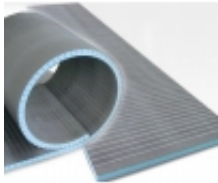

Link do produktu: <https://sklep.sauna.pl/plyta-budowlana-do-zaokraglen-wedi-250060020-30-50-niebieska-p-660.html>

Płyta budowlana do zaokrągleń wedi 2500/600/20,30,50 (niebieska)

Cena	226,00 zł
Dostępność	Na zamówienie
Czas wysyłki	3 dni
Numer katalogowy	BAZ zao 2500- 20.30,50
Producent	Wedi

Opis produktu

**Wysokogatunkowa, czysta, profesjonalna płyta budowlana do zaokrągleń:
2500mm x 600mm x 20,30,40,50mm ***.**

Dzięki wzdłużnym lub poprzecznym nacięciom stwarza nieograniczone możliwości tworzenia zabudów okrągłych.

Pozwala zrealizować projekty uwzględniające zarówno ciasne łuki jak i kształty półokrągłe zawsze przy zachowaniu parametrów izolacji jak dla płyty standardowej wedi

**Płyta wykonana jest z ekstrudowanej pianki polistyrenowej, zbrojonej z obu stron siatką z włókna szklanego i pokryta zaprawą wzbogaconą tworzywem sztucznym.
Płyta jest całkowicie wodoodporna, termoizolacyjna i niepalna.**

Termo i hydroizolacja

Płyta budowlana jest lekka, bardzo stabilna, wodoodporna i ciepłochronna oraz stanowi barierę przeciw parze. Dlatego stanowi najlepszy materiał do przygotowania ścian w pomieszczeniach o podwyższonej wilgotności. Warstwa wierzchnia tworzy idealne podłoże dla ułożenia płytek ceramicznych lub tynku.

Zalety produktu

- Idealne podłoże do układania płytek ceramicznych metodą cienkowarstwową
- Materiał termoizolujący, wodoodporny
- Płytkę kleimy lub mocujemy, przy użyciu korków do wszystkich typów podłoża
- Daje się obrabiać nożem lub piłą o różnych ostrzach
- Płyta jest niezwykle łatwa w obróbce, dzięki niej tworzymy wymarzoną, przez siebie zaprojektowaną łaźnię parową czy łazienkę.

*** wybierz swój wymiar w opcji- przed opisem produktu. UWAGA ! wraz ze zmiana opcji, zmienia się cena)

Wymiary płyt do zaokrągleń w kolorze niebieskim:
długość/ szerokość/grubość

1. 2500/600/20 mm
2. 2500/600/30 mm
3. 2500/600/50 mm

Cięcia na płycie:

1. wzdłuż- po długości (2500mm)
2. wszerz- po szerokości (600mm)