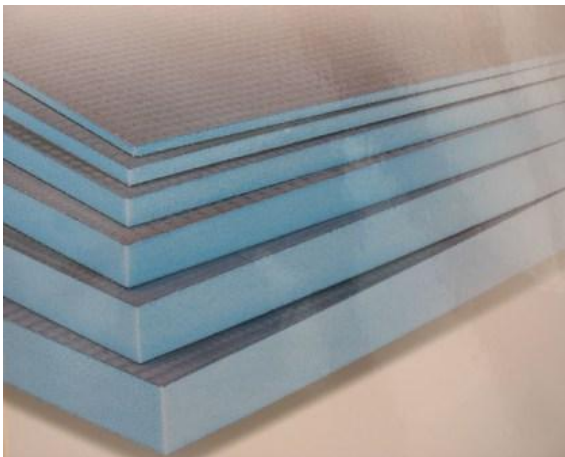

Opis produktu

Wysokogatunkowa, czysta, profesjonalna płyta budowlana EPX o wymiarach: 1200mm x 600mm x od 6mm do 50mm ***

wykonana jest z ekstrudowanej pianki polistyrenowej, zbrojonej z obu stron siatką z włókna szklanego i pokryta zaprawą wzbogaconą tworzywem sztucznym.

Płyta jest całkowicie wodoodporna, termoizolacyjna i niepalna.

Termo i hydroizolacja

Płyta budowlana jest lekka, bardzo stabilna, wodoodporna i ciepłochronna oraz stanowi barierę przeciw parze. Dlatego stanowi najlepszy materiał do przygotowania ścian w pomieszczeniach o podwyższonej wilgotności. Warstwa wierzchnia tworzy idealne podłoże dla ułożenia płytek ceramicznych lub tynku.

Zalety produktu

- Idealne podłoże do układania płytek ceramicznych metodą cienkowarstwową
- Materiał termoizolujący, wodoodporny, odporny na korozję biologiczną oraz cykle zamrażania-odmrażania
- Płytkę kleimy lub mocujemy, przy użyciu korków do wszystkich typów podłoża
- Daje się obrabiać nożem lub piłą o różnych ostrzach
- Płyta jest niezwykle łatwa w obróbce, dzięki niej tworzymy wymarzoną, przez siebie zaprojektowaną łaźnię parową czy łaźienkę.

***wybierz swój wymiar w opcji- przed opisem produktu.
UWAGA ! wraz ze zmianą opcji, zmienia się cena)

Wymiary płyt w kolorze niebieskim:

długość/ szerokość/grubość

1200/600/ 6 mm

1200/600/ 12 mm

1200/600/ 20 mm