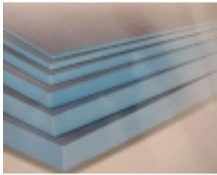

Link do produktu: <https://sklep.saunal.pl/plyta-budowlana-wim-epx-1200600-6-12-20-30-50mm-niebieska-p-659.html>

Płyta budowlana WIM EPX 1200/600/ 6,12,20,30,50mm (niebieska)

Cena	59,00 zł
Dostępność	Dostępność - 7 dni
Czas wysyłki	5 dni
Numer katalogowy	WP1200 6-50
Producent	polski producent

Opis produktu

Wysokogatunkowa, czysta, profesjonalna płyta budowlana EPX o wymiarach: 1200mm x 600mm x od 6mm do 50mm ***