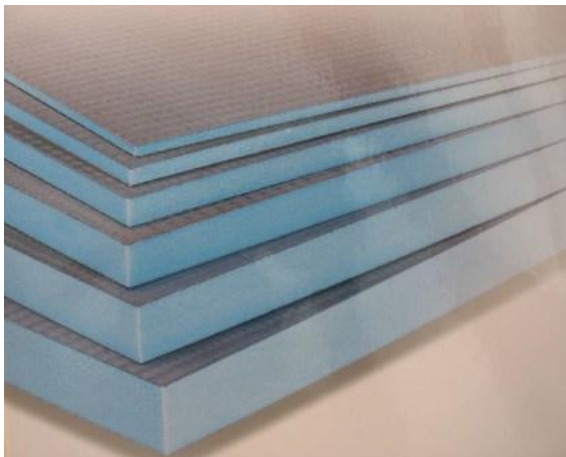

Opis produktu

Wysokogatunkowa, czysta, profesjonalna płyta budowlana EPX o wymiarach: 1200mm x 600mm x od 6mm do 50mm ***

wykonana jest z ekstrudowanej pianki polistyrenowej, zbrojonej z obu stron siatką z włókna szklanego i pokryta zaprawą wzbogaconą tworzywem sztucznym.

Płyta jest całkowicie wodoodporna, termoizolacyjna i niepalna.

Termo i hydroizolacja

Płyta budowlana jest lekka, bardzo stabilna, wodoodporna i ciepłochronna oraz stanowi barierę przeciw parze. Dlatego stanowi najlepszy materiał do przygotowania ścian w pomieszczeniach o podwyższonej wilgotności. Warstwa wierzchnia tworzy idealne podłoże dla ułożenia płytek ceramicznych lub tynku.

Zalety produktu

- Idealne podłoże do układania płytek ceramicznych metodą cienkowarstwową
- Materiał termoizolujący, wodoodporny, odporny na korozję biologiczną oraz cykle zamrażania-odmrażania
- Płytkę kleimy lub mocujemy, przy użyciu korków do wszystkich typów podłoża
- Daje się obrabiać nożem lub piłą o różnych ostrzach
- Płyta jest niezwykle łatwa w obróbce, dzięki niej tworzymy wymarzoną, przez siebie zaprojektowaną łaźnię parową czy łaźienkę.

***wybierz swój wymiar w opcji- przed opisem produktu.
UWAGA ! wraz ze zmianą opcji, zmienia się cena)

Wymiary płyt w kolorze niebieskim:

długość/ szerokość/grubość

1200/600/ 6 mm

1200/600/ 12 mm

1200/600/ 20 mm