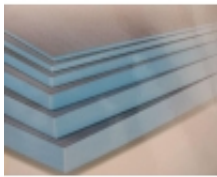

Link do produktu: <https://sklep.saunal.pl/plyta-budowlana-wim-epx-1200600-6-12-20-30-50mm-niebieska-p-659.html>

Płyta budowlana WIM EPX 1200/600/ 6,12,20,30,50mm (niebieska)

Cena	59,00 zł
Dostępność	Dostępność - 7 dni
Czas wysyłki	5 dni
Numer katalogowy	WP1200 6-50
Producent	polski producent

Opis produktu

Wysokogatunkowa, czysta, profesjonalna płyta budowlana EPX o wymiarach: 1200mm x 600mm x od 6mm do 50mm ***