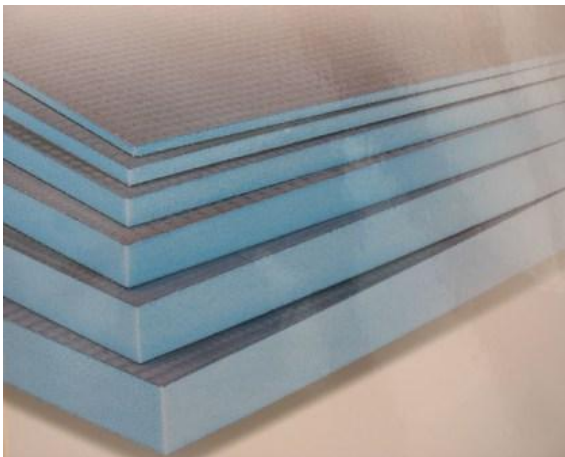

Opis produktu

Wysokogatunkowa, czysta, profesjonalna płyta budowlana o wymiarach: 2500mm x 600mm x od 6mm do 50mm ***

wykonana jest z ekstrudowanej pianki polistyrenowej, zbrojonej z obu stron siatką z włókna szklanego i pokryta zaprawą wzbogaconą tworzywem sztucznym.

Płyta jest całkowicie wodoodporna, termoizolacyjna i niepalna.

Termo i hydroizolacja

Płyta budowlana jest lekka, bardzo stabilna, wodoodporna i ciepłochronna oraz stanowi barierę przeciw parze. Dlatego stanowi najlepszy materiał do przygotowania ścian w pomieszczeniach o podwyższonej wilgotności. Warstwa wierzchnia tworzy idealne podłoże dla ułożenia płytek ceramicznych lub tynku.

Zalety produktu

- Idealne podłoże do układania płytek ceramicznych metodą cienkowarstwową
- Materiał termoizolujący, wodoodporny, odporny na korozję biologiczną oraz cykle zamrażania-odmrażania
- Płytkę kleimy lub mocujemy, przy użyciu korków do wszystkich typów podłoża
- Daje się obrabiać nożem lub piłą o różnych ostrzach
- Płyta jest niezwykle łatwa w obróbce, dzięki niej tworzymy wymarzoną, przez siebie zaprojektowaną łaźnię parową czy łazienkę.

***wybierz swój wymiar w opcji- przed opisem produktu.
UWAGA ! wraz ze zmiana opcji, zmienia się cena)

Wymiary płyt w kolorze niebieskim:

długość/ szerokość/grubość

2500/600/ 6 mm

2500/600/ 12 mm

2500/600/ 20 mm