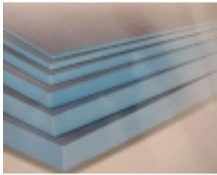

Link do produktu: <https://sklep.saunal.pl/plyta-budowlana-wim-epx-2500600-6-12-20-30-50mm-p-658.html>

Płyta budowlana WIM EPX 2500/600/ 6,12,20,30,50mm

Cena	114,50 zł
Dostępność	Dostępność - 7 dni
Czas wysyłki	5 dni
Numer katalogowy	WP 250 6-50
Producent	polski producent

Opis produktu

Wysokogatunkowa, czysta, profesjonalna płyta budowlana o wymiarach: 2500mm x 600mm x od 6mm do 50mm ***