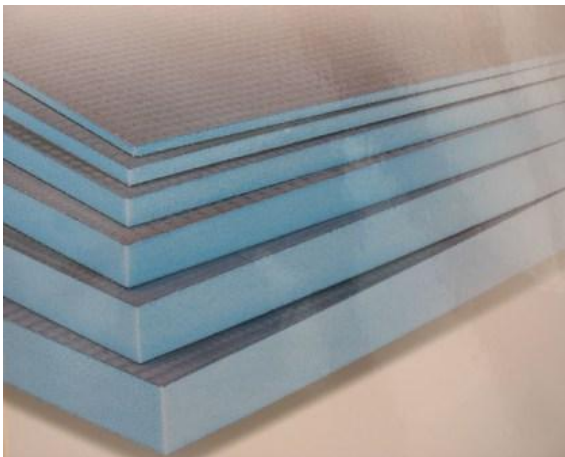

Link do produktu: <https://sklep.saunal.pl/plyta-budowlana-wim-epx-2500600-6-12-20-30-50mm-p-658.html>

Płyta budowlana WIM EPX 2500/600/ 6,12,20,30,50mm

Cena	114,50 zł
Dostępność	Dostępność - 7 dni
Czas wysyłki	5 dni
Numer katalogowy	WP 250 6-50
Producent	polski producent

Opis produktu

Wysokogatunkowa, czysta, profesjonalna płyta budowlana o wymiarach: 2500mm x 600mm x od 6mm do 50mm ***

wykonana jest z ekstrudowanej pianki polistyrenowej, zbrojonej z obu stron siatką z włókna szklanego i pokryta zaprawą wzbogaconą tworzywem sztucznym.

Płyta jest całkowicie wodoodporna, termoizolacyjna i niepalna.

Termo i hydroizolacja

Płyta budowlana jest lekka, bardzo stabilna, wodoodporna i ciepłochronna oraz stanowi barierę przeciw parze. Dlatego stanowi najlepszy materiał do przygotowania ścian w pomieszczeniach o podwyższonej wilgotności. Warstwa wierzchnia tworzy idealne podłoże dla ułożenia płytek ceramicznych lub tynku.

Zalety produktu

- Idealne podłoże do układania płytek ceramicznych metodą cienkowarstwową
- Materiał termoizolujący, wodoodporny, odporny na korozję biologiczną oraz cykle zamrażania-odmrażania
- Płytkę kleimy lub mocujemy, przy użyciu korków do wszystkich typów podłoża
- Daje się obrabiać nożem lub piłą o różnych ostrzach
- Płyta jest niezwykle łatwa w obróbce, dzięki niej tworzymy wymarzoną, przez siebie zaprojektowaną łaźnię parową czy łazienkę.