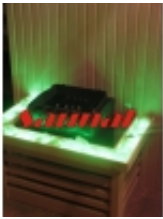

Link do produktu: <https://sklep.saunal.pl/podswietlana-oslona-pieca-z-kryształkami-soli-himalajskiej-jonizacja-p-41.html>

## Podświetlana osłona pieca z kryształkami soli himalajskiej (jonizacja).

Cena	<b>1 450,00 zł</b>
Dostępność	<b>Dostępny</b>
Numer katalogowy	<b>Opj1</b>
Producent	<b>Saunal</b>

### Opis produktu

Podświetlana osłona pieca z kryształkami soli himalajskiej (jonizacja).

Materiał:

afrykańska samba abache

oświetlenie LED

himalajskie kryształki soli (jonizacja)

Wymiary WSG:450x685x430mm

Szerokość panela z kryształkami soli: 100mm